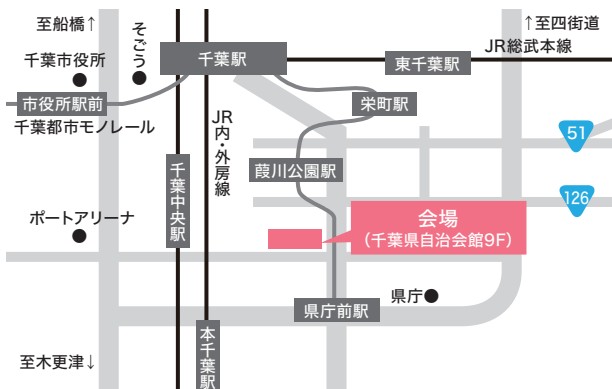

お申し込み方法

参加ご希望の方は千葉県信用保証協会のホームページからお申し込みください

千葉県信用保証協会 女性創業セミナー **検索** www.chiba-cgc.or.jp/joseinotamenosougyouseminar/

スマートフォンからのお申し込みは、QRコードからのアクセスが便利です。➔

対象 千葉県内で創業予定または創業して間もない女性

定員 会場:20名(応募多数の場合は抽選) オンライン:30名

会場に参加する場合

場所:千葉県自治会館9F(千葉県千葉市中央区中央4丁目17-8)

JR本千葉駅より徒歩10分/京成千葉中央駅より徒歩5分
千葉都市モノレール県庁前駅より徒歩3分

※駐車場はございませんので公共交通機関をご利用ください。
※本セミナーは新型コロナウイルス感染症の感染拡大状況を考慮し、会場開催からオンライン配信のみに変更する可能性があります。

オンラインで視聴する場合

お申込み後、前日までに当協会よりセミナー視聴に必要なURL・ID・パスワードをメールにてお知らせいたします。当日開始時間になりましたら、ログインしてご視聴ください。