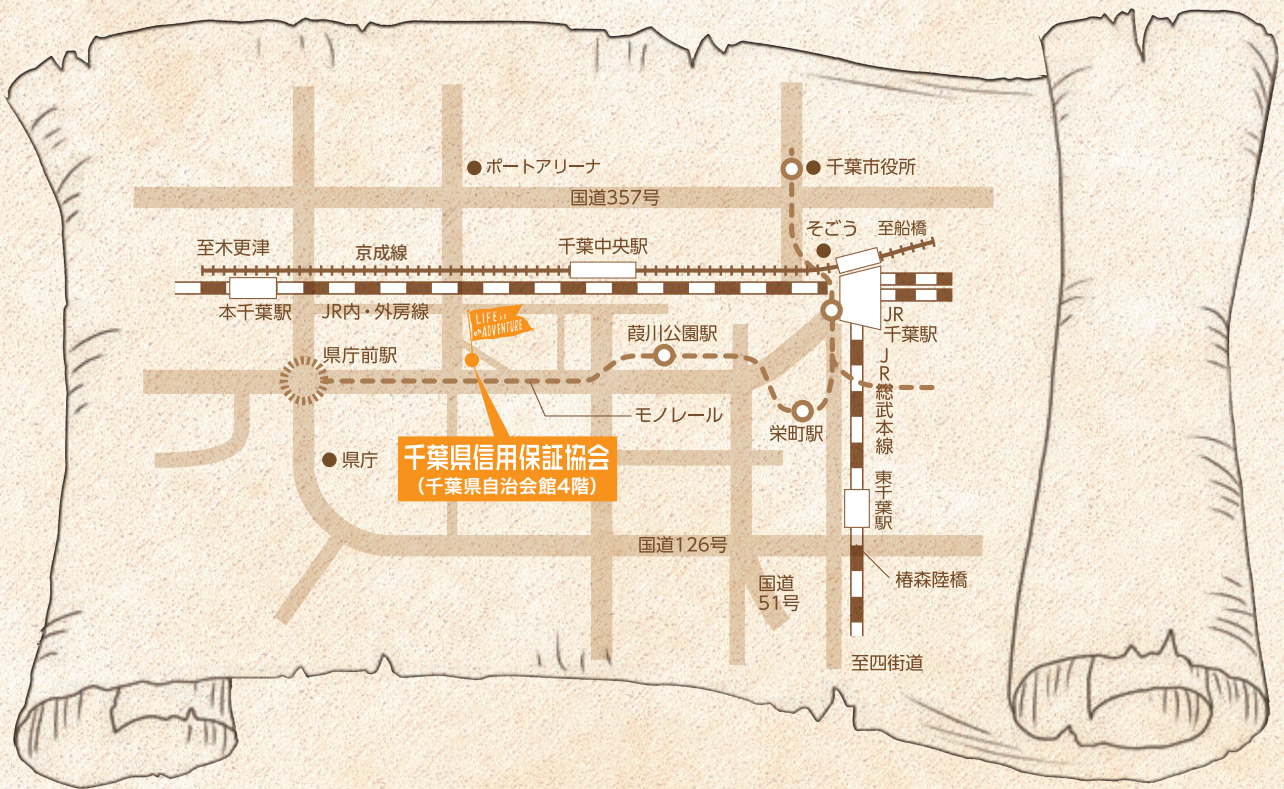

保証協会は を全力で応援いたします。 叶えましょう！

中小企業のベストパートナー

千葉県信用保証協会

成長サポート部 創業サポートチーム

☎043-311-5001 FAX 043-221-8424

〒260-8501 千葉市中央区中央4-17-8 千葉県自治会館4階

千葉県信用保証協会

検索