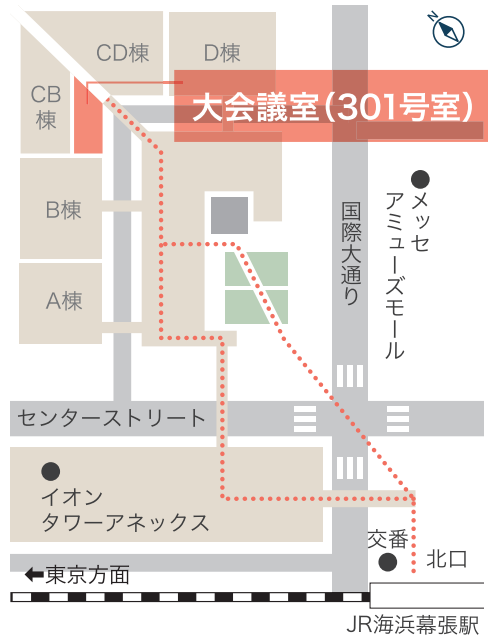

令和6年上期

創業 スクール

無料

定員**30**名
抽選

挑戦は「夢」への
最初のステップ

令和6年

7/13[±]

開業の
いろは

7/20[±]

資金管理と
財務会計

7/27[±]

販売促進

8/3[±]

創業社長の
話から学ぼう

各日10:00~16:00

会場

幕張テクノガーデン 大会議室(301号室)

千葉市美浜区中瀬一丁目3番地 幕張テクノガーデンCB棟(西中央館)3F
JR海浜幕張駅より徒歩5分 ※公共交通機関を利用してお越しください。

対象 千葉県内で創業を予定している方、創業して間もない事業者

参加費 無料

定員 **30**名 ※申込者多数の場合には抽選とさせていただきます。

募集期間 令和6年**5月31日(金)~6月14日(金)**正午まで

お申し込みの前に必ずお読みください

- ●当スクールでは実際に創業することを想定しての事業計画作成等カリキュラムを行いますので、事業内容が概ね定まっている方の受講を推奨します。
- ●カリキュラムの中でメールを使った課題提出があります。

お申し込みはこちら

2次元コードを読み取るか、パソコンまたはスマートフォンから当協会ホームページへアクセスして、お申し込みフォームよりお申し込みください。

千葉県信用保証協会 スクール

検索

<https://www.chiba-cgc.or.jp/seminar/>