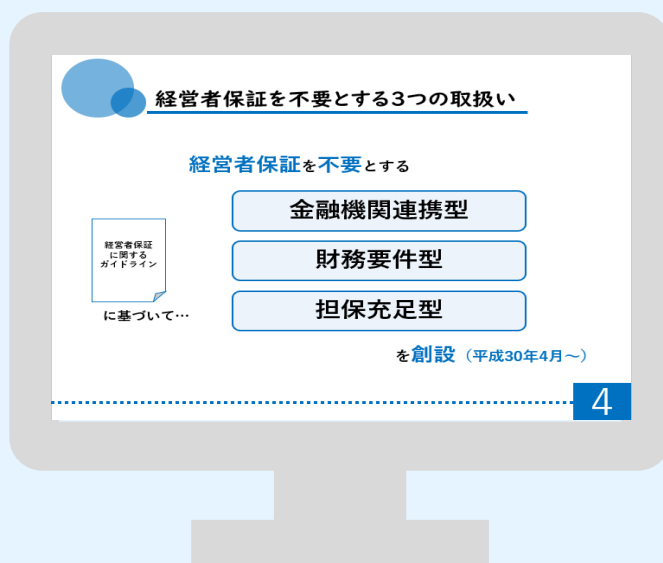

みなさま 経営者保証解説動画をご活用ください。

経営者保証を不要とする取扱いや保証制度など
明日から使える基礎知識が沢山！

解説動画はこちら

ご質問・ご相談はこちら

本店保証部
TEL：043-221-8110

松戸支店保証課
TEL：047-365-6007

幕張サポートセンター
TEL：043-239-3285

関係機関様からの
勉強会のご依頼もお待ちしています。